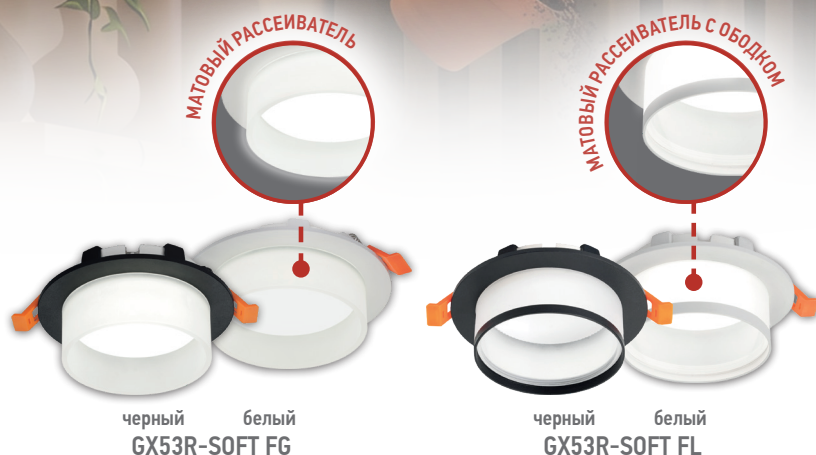

## СВЕТИЛЬНИКИ ВСТРАИВАЕМЫЕ ПОД ЛАМПУ GX53

Встраиваемые светильники линейки GX53R-SOFT под лампу GX53 разработаны для точечного освещения помещений, совместимы с любыми типами потолков, а также могут быть установлены на вертикальные поверхности.

Декоративный плафон из матового акрилового стекла мягко рассеивает свет и добавляет уют в помещение.

-  АКРИЛОВОЕ СТЕКЛО
-  МАТОВЫЙ ПЛАФОН
-  НЕГОРЮЧИЙ ПАТРОН
-  УСИЛЕННЫЕ ПРУЖИНЫ

Наименование	Напряжение, В	Цоколь	Стекло	Цвет	Монтажное отверстие, мм	Размер ДхШхВ, мм	Количество в коробе, шт	Артикул
GX53R-SOFT FG-BL	230В	GX53	матовое	черный	Ø95	Ø110x53	40	4690612057910
GX53R-SOFT FG-WH	230В	GX53	матовое	белый	Ø95	Ø110x53	40	4690612057927
GX53R-SOFT FL-BL	230В	GX53	матовое	черный	Ø95	Ø110x58	40	4690612057958
GX53R-SOFT FL-WH	230В	GX53	матовое	белый	Ø95	Ø110x58	40	4690612057965