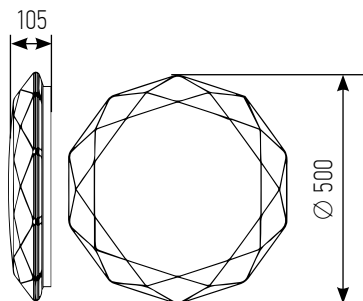

мощность, Вт

75

125

цветовая
температура, К

3 000 - 6 500

3 000 - 6 500

световой
поток, ЛМ

6 000

10 000

размер
ДхШхВ, мм

500 x 500 x 105

500 x 500 x 105

артикул

4690612044583

4690612058887

NEW