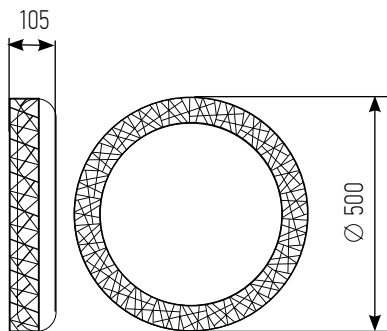

ТАЙМЕР
ВЫКЛЮЧЕНИЯ

55Вт, 75Вт, 125Вт

3 000К

4 000К

6 500К

65/80

мощность, Вт	цветовая температура, К	световой поток, ЛМ	размер ДхШхВ, мм	артикул
55	3 000 - 6 500	4 000	455 x 455 x 65	4690612035062
75	3 000 - 6 500	6 000	565 x 565 x 80	4690612034812
125	3 000 - 6 500	10 000	565 x 565 x 80	4690612059495 NEW