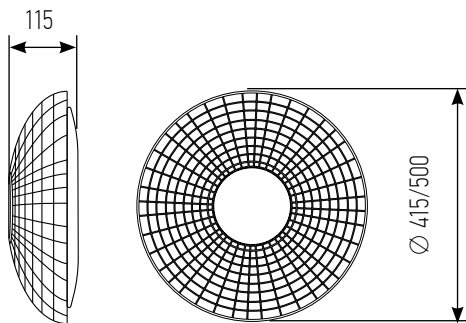

CRYSTAL

Фактура светильника CRYSTAL имитирует изящную классику огранки хрусталя. Это делает его достойной заменой тяжеловесной люстре.

СМЕНА ЦВЕТОВОЙ
ТЕМПЕРАТУРЫ

ВЫСОКИЙ ИНДЕКС
ЦВЕТОПЕРЕДАЧИ

ПАМЯТЬ
НАСТРОЕК

ТАЙМЕР
ВЫКЛЮЧЕНИЯ

55Вт, 75Вт, 125Вт

3 000К

4 000К

6 500К

мощность, Вт	цветовая температура, К	световой поток, ЛМ	размер ДхШхВ, мм	артикул
55	3 000 - 6 500	4 000	415 x 415 x 115	4690612034898
75	3 000 - 6 500	6 000	500 x 500 x 115	4690612034782
125	3 000 - 6 500	10 000	500 x 500 x 115	4690612059471 NEW