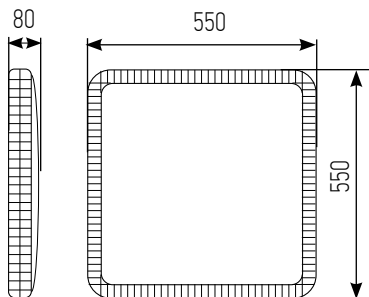

мощность, Вт

75

цветовая
температура, К

3 000 - 6 500

световой
поток, ЛМ

6 000

размер
ДхШхВ, мм

500 x 500 x 80

ТАЙМЕР
ВЫКЛЮЧЕНИЯ

55 Вт, 75Вт, 125Вт

3 000К

4 000К

6 500К

65/105

мощность, Вт	цветовая температура, К	световой поток, ЛМ	размер ДхШхВ, мм	артикул
55	3 000 - 6 500	4 400	395 x 395 x 65	4690612034904
75	3 000 - 6 500	6 000	500 x 500 x 105	4690612034829
125	3 000 - 6 500	10 000	500 x 500 x 105	4690612059525 NEW

мощность, Вт	цветовая температура, К	световой поток, ЛМ	размер ДхШхВ, мм	артикул
75	3 000 - 6 500	6 000	550 x 550 x 80	4690612041872
125	3 000 - 6 500	10 000	550 x 550 x 80	4690612059532 NEW

MYSTERY

КВАДРАТ

мощность, Вт	цветовая температура, К	световой поток, ЛМ	размер ДхШхВ, мм	артикул
55	3 000 - 6 500	4 400	395 x 395 x 105	4690612034850
75	3 000 - 6 500	6 000	500 x 500 x 115	4690612035123
125	3 000 - 6 500	10 000	500 x 500 x 115	4690612059549 NEW