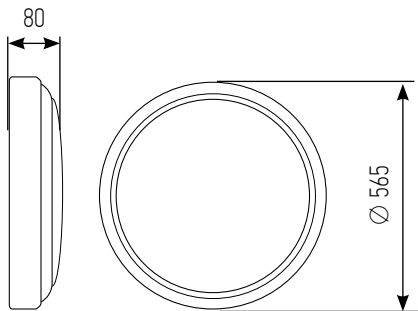

3 000К

4 000К

6 500К

100/105

мощность, Вт	цветовая температура, К	световой поток, ЛМ	размер ДхШхВ, мм	артикул
55	3 000 - 6 500	4 400	430 x 430 x 100	4690612034591
75	3 000 - 6 500	6 000	530 x 530 x 105	4690612035642 NEW