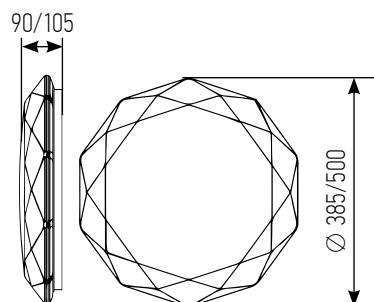

DIAMOND

Рассеиватель светильника DIAMOND напоминает ограненный бриллиант. Благодаря необычной форме и текстуре с эффектом мерцания он прекрасно дополнит современный интерьер.

СМЕНА ЦВЕТОВОЙ
ТЕМПЕРАТУРЫ

ВЫСОКИЙ ИНДЕКС
ЦВЕТОПЕРЕДАЧИ

ПАМЯТЬ
НАСТРОЕК

ТАЙМЕР
ВЫКЛЮЧЕНИЯ

55Вт, 75Вт, 125Вт

3 000К

4 000К

6 500К

мощность, Вт	цветовая температура, К	световой поток, ЛМ	размер ДхШхВ, мм	артикул
55	3 000 - 6 500	4 000	385 x 385 x 90	4690612035048
75	3 000 - 6 500	6 000	500 x 500 x 105	4690612034799
125	3 000 - 6 500	10 000	500 x 500 x 105	4690612059488 NEW