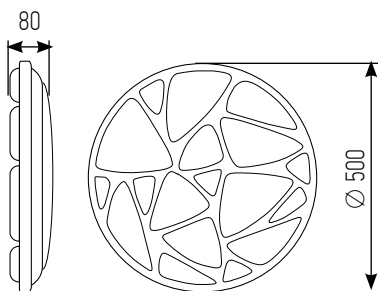

КРАСНЫЙ

ЗЕЛЕНый

СИНИЙ

мощность, Вт	цветовая температура, К	световой поток, ЛМ	размер ДхШхВ, мм	артикул
75	3 000 - 6 500	6 000	565 x 565 x 80	4690612044637

SHELL RGB

Дизайн светильника SHELL RGB вдохновлен природной красотой гальки, найденной на морском побережье, а RGB подсветка позволит менять мягкое естественное освещение на контрастное цветное.