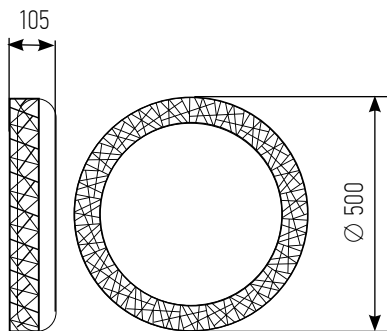

ТАЙМЕР
ВЫКЛЮЧЕНИЯ

75Вт, 125Вт

3 000К

4 000К

6 500К

мощность, Вт	цветовая температура, К	световой поток, ЛМ	размер ДхШхВ, мм	артикул
75	3 000 - 6 500	6 000	500 x 500 x 105	4690612035116
125	3 000 - 6 500	10 000	500 x 500 x 105	4690612059501 NEW