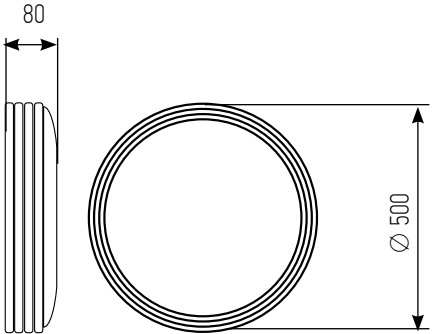

мощность, Вт

75

цветовая
температура, К

3 000 - 6 500

световой
поток, ЛМ

6 000

размер
ДхШхВ, мм

500 x 500 x 80