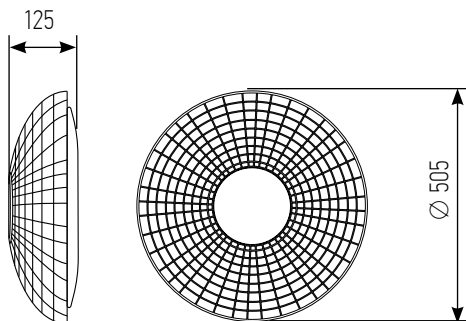

КРАСНЫЙ

ЗЕЛЕНый

СИНИЙ

мощность, Вт	цветовая температура, К	световой поток, ЛМ	размер ДхШхВ, мм	артикул
75	3 000 - 6 500	6 000	505 x 505 x 125	4690612044569 NEW

COMFORT MUSIC RGB

серия

ПОДКЛЮЧЕНИЕ К ТЕЛЕФОНУ ПО BLUETOOTH