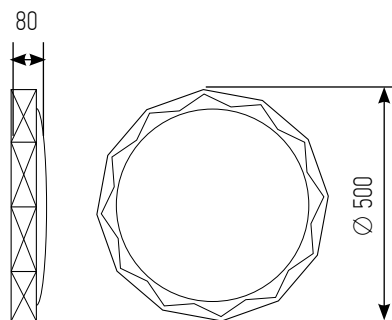

мощность, Вт

75

цветовая
температура, К

3 000 - 6 500

световой
поток, ЛМ

6 000

размер
ДхШхВ, мм

500 x 500 x 80

артикул

4690612035161