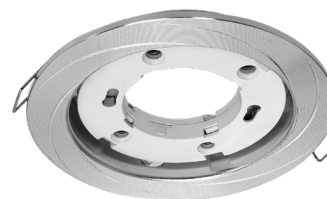

СВЕТИЛЬНИКИ ВСТРАИВАЕМЫЕ ПОД ЛАМПУ GX53

Встраиваемые светильники GX53R-DECO под лампу GX53 выполнены в классическом компактном корпусе с рельефным узором разработаны для точечного освещения помещений.

Провод длиной 10см обеспечивает оперативное и легкое подключение к сети. Светильники могут использоваться в помещениях с небольшим межпотолочным пространством и не требуют дополнительной теплоизоляции.

ТОЧКИ-ПОЛОСКИ ХРОМ

ЗВЕЗДА С ТОЧКАМИ ХРОМ

РЕСНИЧКИ ХРОМ

ВИХРЬ ЧЕРНЫЙ

ВИХРЬ ХРОМ

 **ДЕКОРИРОВАННЫЙ
МЕТАЛЛИЧЕСКИЙ КОРПУС**

 **ПРОВОД 10СМ**

 **НЕГОРЮЧИЙ ПАТРОН**

 **УСИЛЕННЫЕ ПРУЖИНЫ**

Наименование	Напряжение, В	Цоколь	Цвет	Монтажное отверстие, мм	Размер ДхШхВ, мм	Количество в коробе, шт	Артикул
GX53R-deco ТОЧКИ-ПОЛОСКИ-МС	230В	GX53	матовый хром	Ø90	Ø110x18	50	4690612044415
GX53R-deco ЗВЕЗДА С ТОЧКАМИ-МС	230В	GX53	матовый хром	Ø90	Ø110x18	50	4690612044439
GX53R-deco РЕСНИЧКИ-МС	230В	GX53	матовый хром	Ø90	Ø110x18	50	4690612044392
GX53R-deco ВИХРЬ-ВЛ	230В	GX53	черный	Ø90	Ø110x18	50	4690612044347
GX53R-deco ВИХРЬ-МС	230В	GX53	матовый хром	Ø90	Ø110x18	50	4690612044330