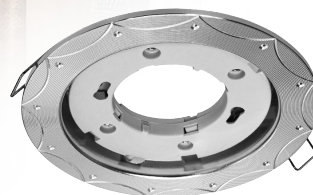

СВЕТИЛЬНИКИ ВСТРАИВАЕМЫЕ ПОД ЛАМПУ GX53

Встраиваемые светильники GX53R-DECO под лампу GX53 выполнены в классическом компактном корпусе с рельефным узором разработаны для точечного освещения помещений.

Провод длиной 10см обеспечивает оперативное и легкое подключение к сети. Светильники могут использоваться в помещениях с небольшим межпотолочным пространством и не требуют дополнительной теплоизоляции.

ТОЧКИ-ПОЛОСКИ ХРОМ

ЗВЕЗДА С ТОЧКАМИ ХРОМ

РЕСНИЧКИ ХРОМ

ВИХРЬ ЧЕРНЫЙ

ВИХРЬ ХРОМ

 **ДЕКОРИРОВАННЫЙ
МЕТАЛЛИЧЕСКИЙ КОРПУС**

 **ПРОВОД 10СМ**

 **НЕГОРЮЧИЙ ПАТРОН**

 **УСИЛЕННЫЕ ПРУЖИНЫ**

Наименование	Напряжение, В	Цоколь	Цвет	Монтажное отверстие, мм	Размер ДхШхВ, мм	Количество в коробе, шт	Артикул
GX53R-deco ТОЧКИ-ПОЛОСКИ-МС	230В	GX53	матовый хром	Ø90	Ø110x18	50	4690612044415
GX53R-deco ЗВЕЗДА С ТОЧКАМИ-МС	230В	GX53	матовый хром	Ø90	Ø110x18	50	4690612044439
GX53R-deco РЕСНИЧКИ-МС	230В	GX53	матовый хром	Ø90	Ø110x18	50	4690612044392
GX53R-deco ВИХРЬ-ВЛ	230В	GX53	черный	Ø90	Ø110x18	50	4690612044347
GX53R-deco ВИХРЬ-МС	230В	GX53	матовый хром	Ø90	Ø110x18	50	4690612044330