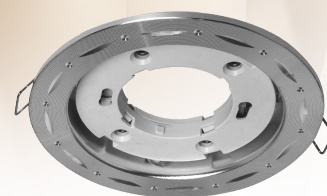

СВЕТИЛЬНИКИ ВСТРАИВАЕМЫЕ ПОД ЛАМПУ GX53

Встраиваемые светильники GX53R-DECO под лампу GX53 выполнены в классическом компактном корпусе с рельефным узором разработаны для точечного освещения помещений.

Провод длиной 10см обеспечивает оперативное и легкое подключение к сети. Светильники могут использоваться в помещениях с небольшим межпотолочным пространством и не требуют дополнительной теплоизоляции.

ТОЧКИ-ПОЛОСКИ ХРОМ

ЗВЕЗДА С ТОЧКАМИ ХРОМ

РЕСНИЧКИ ХРОМ

ВИХРЬ ЧЕРНЫЙ

ВИХРЬ ХРОМ

 **ДЕКОРИРОВАННЫЙ
МЕТАЛЛИЧЕСКИЙ КОРПУС**

 **ПРОВОД 10СМ**

 **НЕГОРЮЧИЙ ПАТРОН**

 **УСИЛЕННЫЕ ПРУЖИНЫ**

Наименование	Напряжение, В	Цоколь	Цвет	Монтажное отверстие, мм	Размер ДхШхВ, мм	Количество в коробе, шт	Артикул
GX53R-deco ТОЧКИ-ПОЛОСКИ-МС	230В	GX53	матовый хром	Ø90	Ø110x18	50	4690612044415
GX53R-deco ЗВЕЗДА С ТОЧКАМИ-МС	230В	GX53	матовый хром	Ø90	Ø110x18	50	4690612044439
GX53R-deco РЕСНИЧКИ-МС	230В	GX53	матовый хром	Ø90	Ø110x18	50	4690612044392
GX53R-deco ВИХРЬ-ВЛ	230В	GX53	черный	Ø90	Ø110x18	50	4690612044347
GX53R-deco ВИХРЬ-МС	230В	GX53	матовый хром	Ø90	Ø110x18	50	4690612044330