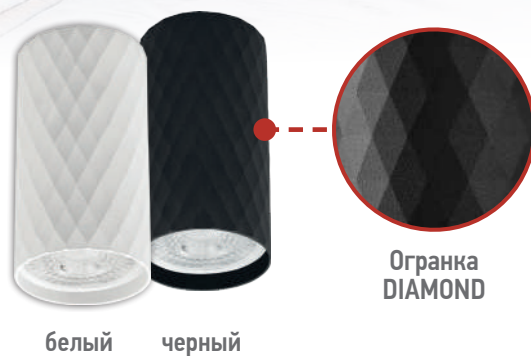

СВЕТИЛЬНИКИ ПОТОЛОЧНЫЕ НАКЛАДНЫЕ под ЛАМПУ GU10

Настенно-потолочные светильники НПБ DIAMOND-GU10 накладного монтажа под лампу GU10 JCDC в корпусе, напоминающем огранку драгоценного камня, разработаны для точечного освещения помещений и могут быть установлены на натяжные, накладные, оштукатуренные потолки и вертикальные поверхности.

белый черный

Огранка
DIAMOND

AL АЛЮМИНИЕВЫЙ КОРПУС

 АКЦЕНТНАЯ ФОРМА

 НЕГОРЮЧИЙ ПАТРОН

 ПРОСТОЙ МОНТАЖ

Наименование	Напряжение, В	Цоколь	Цвет корпуса	Размер ДхШхВ, мм	Количество в коробе, шт	Артикул
НПБ DIAMOND-GU10-WH	230В	GU10	белый	Ø55x100	50	4690612046488
НПБ DIAMOND-GU10-BL	230В	GU10	черный	Ø55x100	50	4690612046471