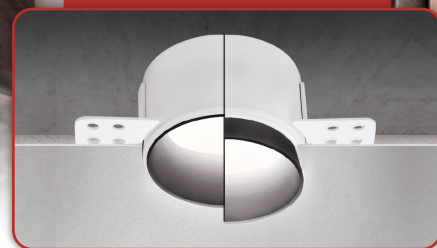

**РЕГУЛИРОВКА ВЫСОТЫ
ДИФфуЗОРА**

СВЕТИЛЬНИК ВСТРАИВАЕМЫЙ БЕЗРАМОЧНЫЙ РЕГУЛИРУЕМЫЙ ПОД ЛАМПУ GU10

Безрамочные встраиваемые светильники под штукатурку TRIMLESS-GU10 PLUS регулируемые под лампу GU10 предназначены для скрытого монтажа в подвесные потолки.

Утопленный диффузор создает эффект концентрированного свечения из глубины, и может быть установлен в двух положениях, создавая различные визуальные эффекты.

RW

RB

**ОТСУТВИЕ
ВИДИМОЙ РАМКИ**

**РЕГУЛИРУЕМАЯ
ГЛУБИНА УСТАНОВКИ**

**НЕГОРЮЧИЙ
ПАТРОН**

**МЕТАЛЛИЧЕСКИЙ
КОРПУС**

Наименование	Напряжение, В	Цоколь	Цвет	Монтажное отверстие, мм	Размер ДхШхВ, мм	Количество в коробе, шт	Артикул
TRIMLESS-GU10 PLUS-RW	230В	GU10	белый	Ø64	120xØ65x40	100	4690612058290
TRIMLESS-GU10 PLUS-RB	230В	GU10	черный	Ø64	120xØ65x40	100	4690612058306