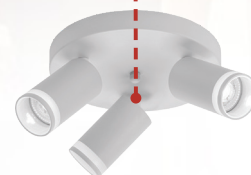

СВЕТИЛЬНИКИ ПОТОЛОЧНЫЕ НА КРУГЛОМ ОСНОВАНИИ ПОД ЛАМПУ GU10

Настенно-потолочные светильники серии НПБ СПОТ на круглом основании под лампу GU10 JCDC разработаны для интерьерного и акцентного освещения, могут быть установлены на все типы потолков, а также на скошенные или вертикальные поверхности.

Конструкция позволяет изменять угол и направленность светового пучка в двух плоскостях, создавая акцентное освещение. Декоративная подсветка корпуса визуально расширяет пространство и создает мягкое рассеянное освещение.

ДЕКОРАТИВНАЯ ПОДСВЕТКА

ПОВОРОТ ШАРНИРА ДО 360°

360°

НПБ СПОТ-3RхGU10-AR
черный

НПБ СПОТ-3RхGU10-AR
белый

НПБ СПОТ-4RхGU10-AR
черный

НПБ СПОТ-4RхGU10-AR
белый

ИЗМЕНЯЕМЫЙ
УГОЛ ОСВЕЩЕНИЯ