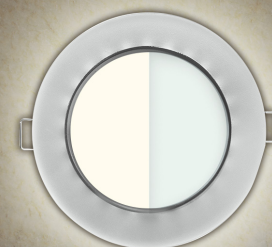

GX53R-GLASS RMR-L

**КРУГ
ЗЕРКАЛЬНЫЙ**

GX53R-GLASS SMT-L

**КРУГ
МАТОВЫЙ**

GX53R-GLASS SMT-L

**КВАДРАТ
МАТОВЫЙ**

СВЕТИЛЬНИКИ ВСТРАИВАЕМЫЕ С LED-ПОДСВЕТКОЙ ПОД ЛАМПУ GX53

Встраиваемые светильники линейки GX53R-glass-L под лампу GX53 с подсветкой - это современное решение, сочетающее функциональность точечного и элегантность интерьерного светильников благодаря встроенной светодиодной подсветке и стеклянному корпусу, который дополнительно отражает и рассеивает световые лучи.

СТЕКЛЯННЫЙ КОРПУС

LED ПОДСВЕТКА
КОНТУРА 4000K

НЕГОРЮЧИЙ ПАТРОН

ПРОСТЫЙ МОНТАЖ

Наименование	Напряжение, В	Цоколь	Исполнение	Стекло	Монтажное отверстие, мм	Размер ДхШхВ, мм	Количество в коробе, шт	Артикул
GX53R-GLASS RMR-L КРУГ	230В	GX53	круг	зеркальное	Ø90	Ø120x40	50	4690612044279
GX53R-GLASS RMT-L КРУГ	230В	GX53	круг	матовое	Ø90	Ø120x40	50	4690612044262
GX53R-GLASS SMT-L КВАДРАТ	230В	GX53	квадрат	матовое	Ø90	120x120x40	50	4690612044293