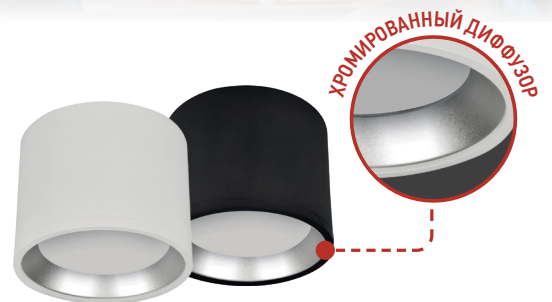

СВЕТИЛЬНИКИ ПОТОЛОЧНЫЕ С ДИФФУЗОРОМ под лампу GX53

Настенно-потолочные светильники НПБ ЦИЛИНДР-GX53 накладного монтажа под лампу GX53 разработаны для точечного освещения и могут быть установлены на все типы потолков, а также на вертикальные поверхности.

Хромированный диффузор создает концентрированный световой пучок и создает акцентное освещение.

НПБ-ЦИЛИНДР-GX53 СН
белый черный

AL АЛЮМИНИЕВЫЙ
КОРПУС

 ХРОМИРОВАННЫЙ
ДИФФУЗОР

 НЕГОРЮЧИЙ ПАТРОН

 ПРОСТОЙ МОНТАЖ

Наименование	Напряжение, В	Цоколь	Цвет диффузора	Цвет корпуса	Размер ДхШхВ, мм	Количество в коробе, шт	Артикул
НПБ-ЦИЛИНДР-GX53-СН/WH	230В	GX53	хром	белый	Ø95x80	50	4690612046563
НПБ-ЦИЛИНДР-GX53-СН/BL	230В	GX53	хром	черный	Ø95x80	50	4690612046570