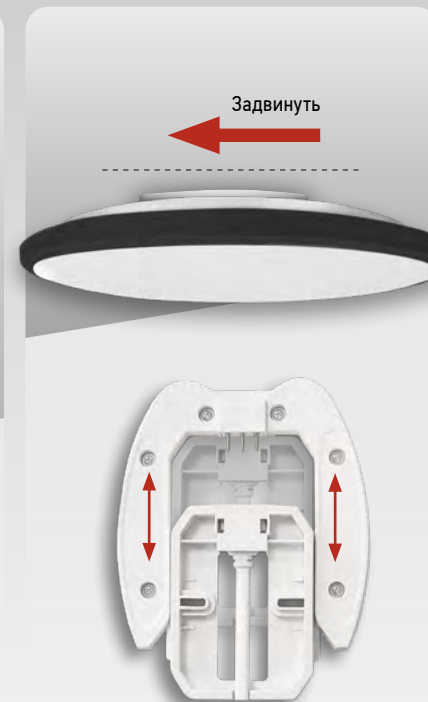

Подключить основание к сети, соединив провода соответствующего цвета.