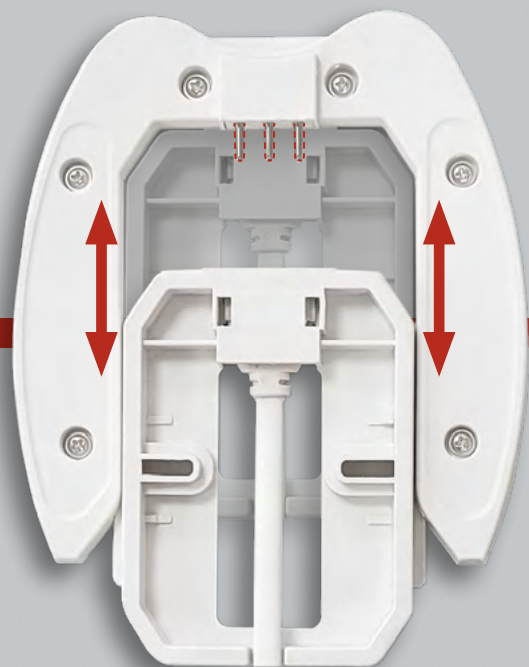

СВЕТОДИОДНЫЕ СВЕТИЛЬНИКИ

NEO 4000K и 6500K серия

Новый тип съемного крепления обеспечит легкую и быструю установку или демонтаж светильника.

ИННОВАЦИОННОЕ КРЕПЛЕНИЕ

Удобная система крепления позволяет легко устанавливать и заменять светильник, что значительно упрощает процесс монтажа и обслуживания.

ТОНКИЙ КОРПУС

Минималистичный дизайн позволяет гармонично вписаться в любое пространство, создавая ощущение легкости.

ЗАЗЕМЛЕНИЕ

Светильник оснащен проводом заземления, который устраняет риска поражения электрическим током или возгорания.