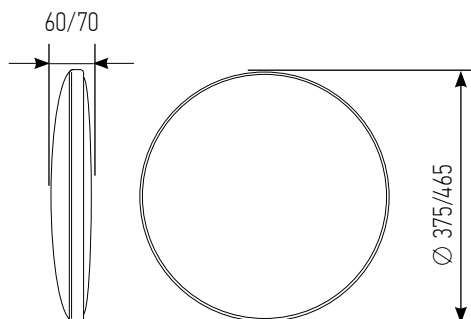

РАВНОМЕРНОЕ
ОСВЕЩЕНИЕ

ТОНКИЙ
КОРПУС

СЪЕМНОЕ
КРЕПЛЕНИЕ

55Вт, 95Вт

6 500 К

мощность, Вт	цветовая температура, К	световой поток, ЛМ	размер ДхШхВ, мм	артикул
55	6 500	4 400	Ø 370 x 60	4690612060835
75	6 500	6 000	Ø 370 x 60	4690612064451
95	6 500	7 600	Ø 460 x 70	4690612060873