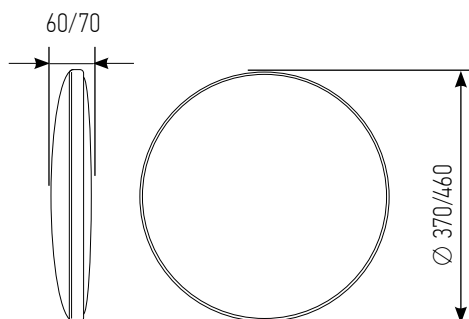

СВЕТОВОЙ ПОТОК
БЕЗ ПУЛЬСАЦИИ

РАВНОМЕРНОЕ
ОСВЕЩЕНИЕ

ТОНКИЙ
КОРПУС

СЪЕМНОЕ
КРЕПЛЕНИЕ

55Вт, 75Вт, 95Вт, 120Вт

4 000 К 6 500 К

мощность, Вт	цветовая температура, К	световой поток, ЛМ	размер ДхШхВ, мм	артикул
55	4 000	4 400	Ø 370 x 60	4690612060811
55	6 500	4 400	Ø 370 x 60	4690612060828
75	4 000	6 000	Ø 370 x 60	4690612062532
75	6 500	6 000	Ø 370 x 60	4690612062549
95	4 000	7 600	Ø 460 x 70	4690612060859
95	6 500	7 600	Ø 460 x 70	4690612060866
120	6 500	9 600	Ø 460 x 70	4690612061986