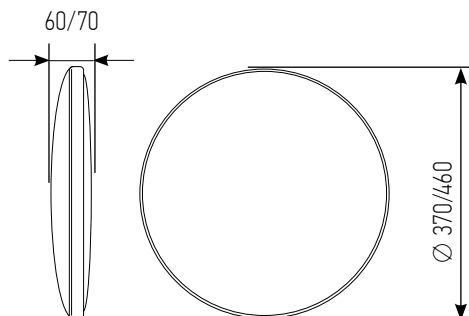

РАВНОМЕРНОЕ
ОСВЕЩЕНИЕ

ТОНКИЙ
КОРПУС

СЪЕМНОЕ
КРЕПЛЕНИЕ

55Вт, 95Вт

6 500 К

мощность, Вт	цветовая температура, К	световой поток, ЛМ	размер ДхШхВ, мм	артикул
55	6 500	4 400	Ø 370 x 60	4690612060835
75	6 500	6 000	Ø 370 x 60	4690612064451
95	6 500	7 600	Ø 460 x 70	4690612060873