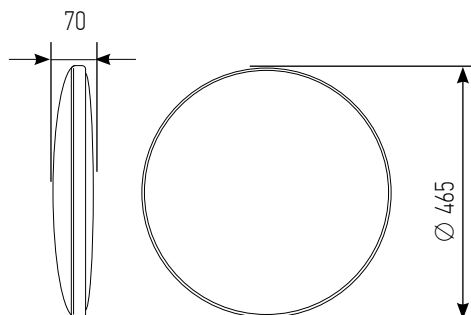

мощность, Вт	цветовая температура, К	световой поток, ЛМ	размер ДхШхВ, мм	артикул
95	3 000 - 6 500	7 600	Ø 465 x 70	4690612060910
125	3 000 - 6 500	10 000	Ø 465 x 70	4690612060941

NEO с пультом управления серия