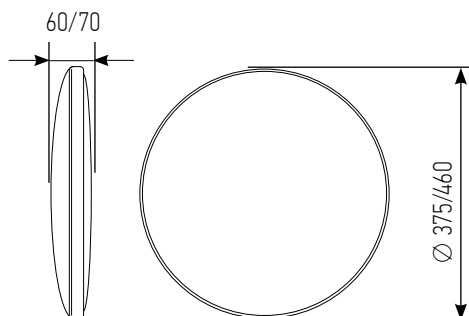

3 000 К

4 000 К

6 500 К

мощность, Вт	цветовая температура, К	световой поток, ЛМ	размер ДхШхВ, мм	артикул
95	3 000 - 6 500	7 600	Ø 460 x 70	4690612060897
125	3 000 - 6 500	10 000	Ø 375 x 60	4690612060927

SIMPLE