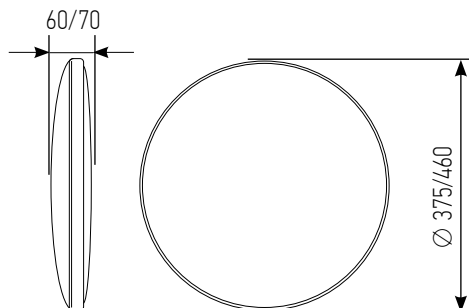

мощность, Вт	цветовая температура, К	световой поток, ЛМ	размер ДхШхВ, мм	артикул
95	3 000 - 6 500	7 600	Ø 460 x 70	4690612060903
125	3 000 - 6 500	10 000	Ø 375 x 60	4690612060934