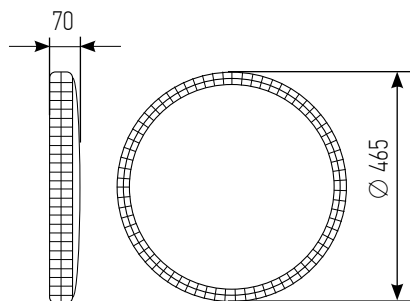

КРАСНЫЙ

ЗЕЛЕНый

СИНИЙ

мощность, Вт	цветовая температура, К	световой поток, ЛМ	размер ДхШхВ, мм	артикул
125	3 000 - 6 500	10 000	Ø 465 x 70	4690612062563

NEO RGB с пультом управления серия

УПРАВЛЕНИЕ ВЫКЛЮЧАТЕЛЕМ СВЕТИЛЬНИКОМ NEO RGB