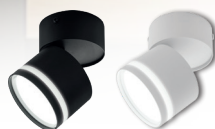

## СВЕТИЛЬНИКИ ПОТОЛОЧНЫЕ СПОТ ПОД ЛАМПУ GX53

Настенно-потолочные светильники НПБ-СПОТ-GX53 под лампу GX53 разработаны для акцентного освещения, могут быть установлены методом накладного монтажа на все типы потолков, а также на скошенные или вертикальные поверхности, конструкция позволяет изменять угол и направленность светового пучка в двух плоскостях, создавая акцентное освещение.

НПБ ЦИЛИНДР-GX53-SP

НПБ-СПОТ-GX53 SBM-NL

НПБ-СПОТ-GX53 2xSBM-NL

НПБ-СПОТ-GX53 3xSBM-NL

ПОВОРОТНАЯ  
КОНСТРУКЦИЯ

ДЕКОРАТИВНАЯ  
ПОДСВЕТКА

МЕТАЛЛИЧЕСКИЙ  
КОРПУС

ПРОСТОЙ МОНТАЖ