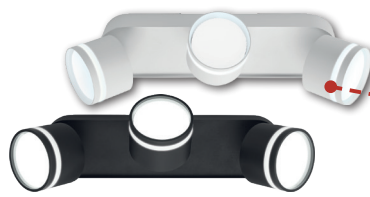

## СВЕТИЛЬНИКИ ПОТОЛОЧНЫЕ СПОТ ПОД ЛАМПУ GX53

Настенно-потолочные светильники НПБ-СПОТ-GX53 под лампу GX53 разработаны для акцентного освещения, могут быть установлены методом накладного монтажа на все типы потолков, а также на скошенные или вертикальные поверхности, конструкция позволяет изменять угол и направленность светового пучка в двух плоскостях, создавая акцентное освещение.

НПБ ЦИЛИНДР-GX53-SP

НПБ-СПОТ-GX53 SBM-NL

НПБ-СПОТ-GX53 2xSBM-NL

НПБ-СПОТ-GX53 3xSBM-NL

ПОВОРОТНАЯ  
КОНСТРУКЦИЯ

ДЕКОРАТИВНАЯ  
ПОДСВЕТКА

МЕТАЛЛИЧЕСКИЙ  
КОРПУС

ПРОСТОЙ МОНТАЖ