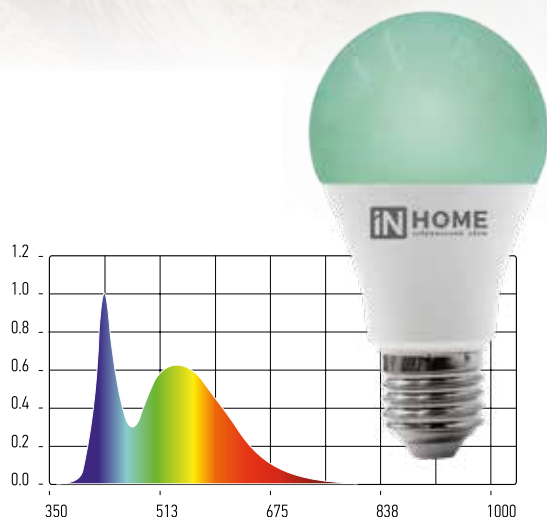

НОВИНКА

СКОРО В ПРОДАЖЕ!

СВЕТОДИОДНАЯ ЛАМПА ДЛЯ ВЫРАЩИВАНИЯ БРОЙЛЕРОВ

Светодиодная лампа LED-A60 MEAT для птицеводства для выращивания бройлеров соответствует требованиям к использованию в помещениях содержания домашней птицы. Лампа не только обеспечивает общее освещение, но и способствует снижению стресса и агрессии у птицы, тем самым стимулируя набор веса и роста у бройлеров.

Лампа не содержит опасных для людей и птицы материалов, ее герметичный мощный корпус идеален для установки в курятниках, а современная технология светодиодных ламп гарантирует экономичное энергопотребление.

- **СТИМУЛИРУЕТ НАБОР ВЕСА И РОСТА**
- **СНИЖЕНИЕ СТРЕССА У ПТИЦЫ**
- **БЕЗОПАСНЫ ДЛЯ ДОМАШНЕЙ ПТИЦЫ И ЧЕЛОВЕКА**
- **ГЕРМЕТИЧНЫЙ МОЩНЫЙ КОРПУС**

Наименование	Мощность, Вт	Напряжение, В	Цоколь	Спектр свечения	Степень защиты IP	Размер ДхШхВ, мм	Количество в коробе, шт	Артикул
LED-A60 MEAT	12	230В	E27	сине-зеленый	IP44	Ø60x112	100	4690612068664 NEW