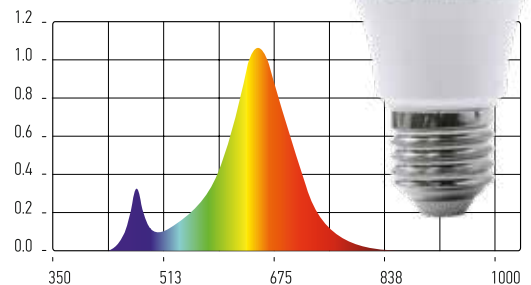

НОВИНКА

СКОРО В ПРОДАЖЕ!

СВЕТОДИОДНАЯ ЛАМПА ДЛЯ ПОВЫШЕНИЯ ЯЙЦЕНОСКОСТИ

Светодиодная лампа LED-A60 EGG для птицеводства для повышения яйценоскости соответствует требованиям к использованию в помещениях содержания домашней птицы. Лампа не только обеспечивает общее освещение, но и поддерживает секрецию половых гормонов, обычно вырабатываемых у несушек весной и летом, тем самым повышая яйценоскость в осенне-зимний период.

Лампа не содержит опасных для людей и птицы материалов, ее герметичный мощный корпус идеален для установки в курятниках, а современная технология светодиодных ламп гарантирует экономичное энергопотребление.

- **ПОВЫШЕНИЕ ЯЙЦЕНОСКОСТИ**
- **ПОДДЕРЖКА ГОРМОНАЛЬНОГО ФОНА ПТИЦЫ**
- **БЕЗОПАСНЫ ДЛЯ ДОМАШНЕЙ ПТИЦЫ И ЧЕЛОВЕКА**
- **ГЕРМЕТИЧНЫЙ МОЩНЫЙ КОРПУС**

Наименование	Мощность, Вт	Напряжение, В	Цоколь	Спектр свечения	Степень защиты IP	Размер ДхШхВ, мм	Количество в коробе, шт	Артикул
LED-A60 EGG	12	230В	E27	красно-синий	IP44	Ø60x112	100	4690612068657 NEW