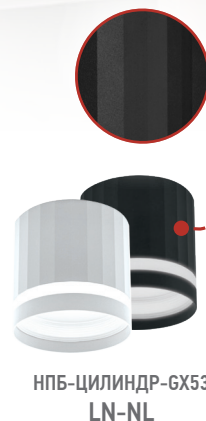

СВЕТИЛЬНИКИ ПОТОЛОЧНЫЕ С ОГРАНКОЙ ПОД ЛАМПУ GX-53

Настенно-потолочные светильники НПБ ЦИЛИНДР-GX53 накладного монтажа под лампу GX53 в рельефном корпусе разработаны для точечного освещения и могут быть установлены на все типы потолков, а также на вертикальные поверхности.

Декоративная подсветка визуально расширяет пространство и создает мягкое рассеянное освещение.

огранка DIAMOND

огранка CUBES

огранка LINES

AL АЛЮМИНИЕВЫЙ КОРПУС

 ДЕКОРАТИВНАЯ ОГРАНКА

 НЕГОРЮЧИЙ ПАТРОН

 ПРОСТОЙ МОНТАЖ

Наименование	Огранка	Напряжение, В	Цоколь	Цвет корпуса	Размер ДхШхВ, мм	Количество в коробе, шт	Артикул
НПБ-ЦИЛИНДР-GX53 DM-NL-WH	DIAMOND	230В	GX53R	белый	Ø82x80	50	4690612052137
НПБ-ЦИЛИНДР-GX53 DM-NL-BL	DIAMOND	230В	GX53R	черный	Ø82x80	50	4690612052144
НПБ-ЦИЛИНДР-GX53 CB-NL-WH	CUBES	230В	GX53R	белый	Ø82x80	50	4690612052151
НПБ-ЦИЛИНДР-GX53 CB-NL-BL	CUBES	230В	GX53R	черный	Ø82x80	50	4690612052168
НПБ-ЦИЛИНДР-GX53 LN-NL-WH	LINES	230В	GX53R	белый	Ø82x80	50	4690612052175
НПБ-ЦИЛИНДР-GX53 LN-NL-BL	LINES	230В	GX53R	черный	Ø82x80	50	4690612052182