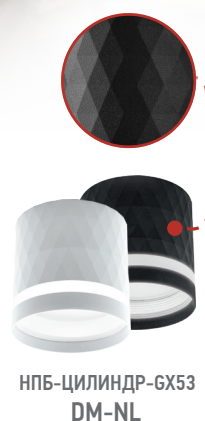

СВЕТИЛЬНИКИ ПОТОЛОЧНЫЕ С ОГРАНКОЙ ПОД ЛАМПУ GX-53

Настенно-потолочные светильники НПБ ЦИЛИНДР-GX53 накладного монтажа под лампу GX53 в рельефном корпусе разработаны для точечного освещения и могут быть установлены на все типы потолков, а также на вертикальные поверхности.

Декоративная подсветка визуально расширяет пространство и создает мягкое рассеянное освещение.

огранка DIAMOND

огранка CUBES

огранка LINES

AL АЛЮМИНИЕВЫЙ КОРПУС

 ДЕКОРАТИВНАЯ ОГРАНКА

 НЕГОРЮЧИЙ ПАТРОН

 ПРОСТОЙ МОНТАЖ