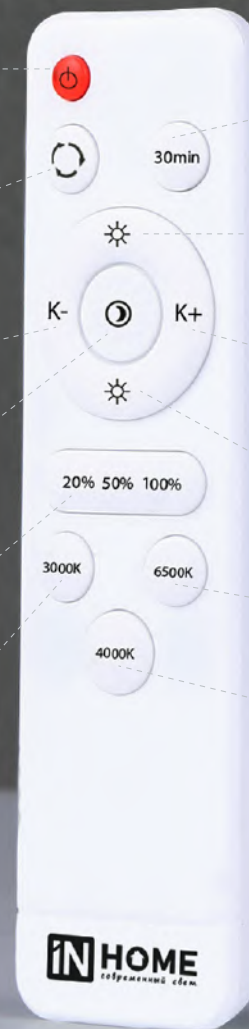

включение / выключение

переключение  
цветовой температуры

плавное уменьшение  
цветовой температуры

режим ночника

регулировка яркости  
в процентном соотношении

теплый свет (3 000К)

таймер отключения  
30 минут