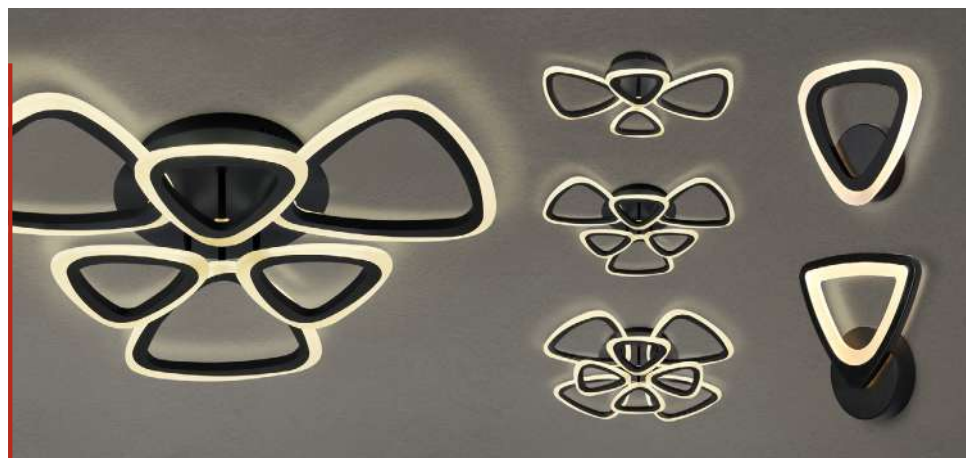

# серия ELEGANT

Потолочные и настенные светодиодные светильники серии ELEGANT имеют возможность управления температурой и интенсивностью светового потока.

6-9 стр.

**ARIS**

10-13 стр.

**ARISTO**

14-18 стр.

**BLISS**