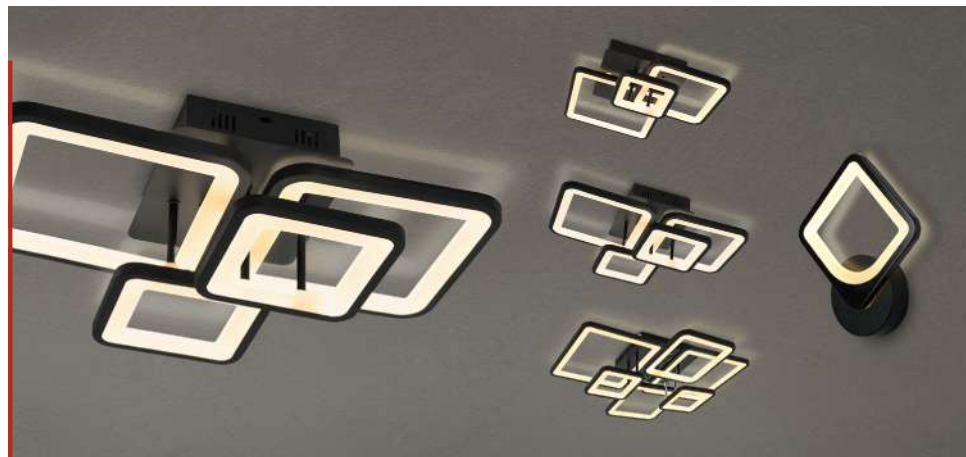

10-13 стр.

ARISTO