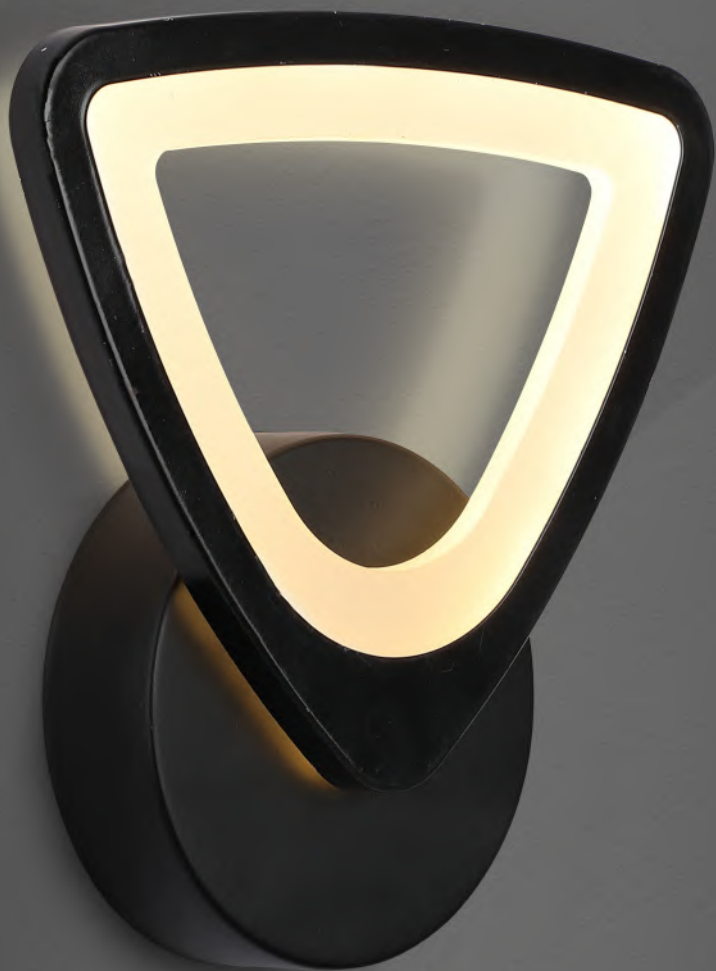

SANSAR

ФУНКЦИЯ
STEP COLOR

ФУНКЦИЯ
НОЧНИКА

ПАМЯТЬ
НАСТРОЕК

ПОТРЕБЛЯЕМАЯ
МОЩНОСТЬ **15Вт**

СВЕТОВОЙ
ПОТОК **1 200лм**

ЦВЕТОВАЯ
ТЕМПЕРАТУРА **3 000К / 4 000К / 6 500К /
НОЧНИК**

модель	тип рассеивателя	мощность, Вт	цветовая температура, К	световой поток, лм	цвет корпуса	размер ДхШхВ, мм	артикул
SANSAR-W	матовый акрил	15	3 000/4 000/6 500/НОЧНИК	1 200	белый	195 x 185 x 45	4690612043210
SANSAR-B	матовый акрил	15	3 000/4 000/6 500/НОЧНИК	1 200	черный	195 x 185 x 45	4690612043203