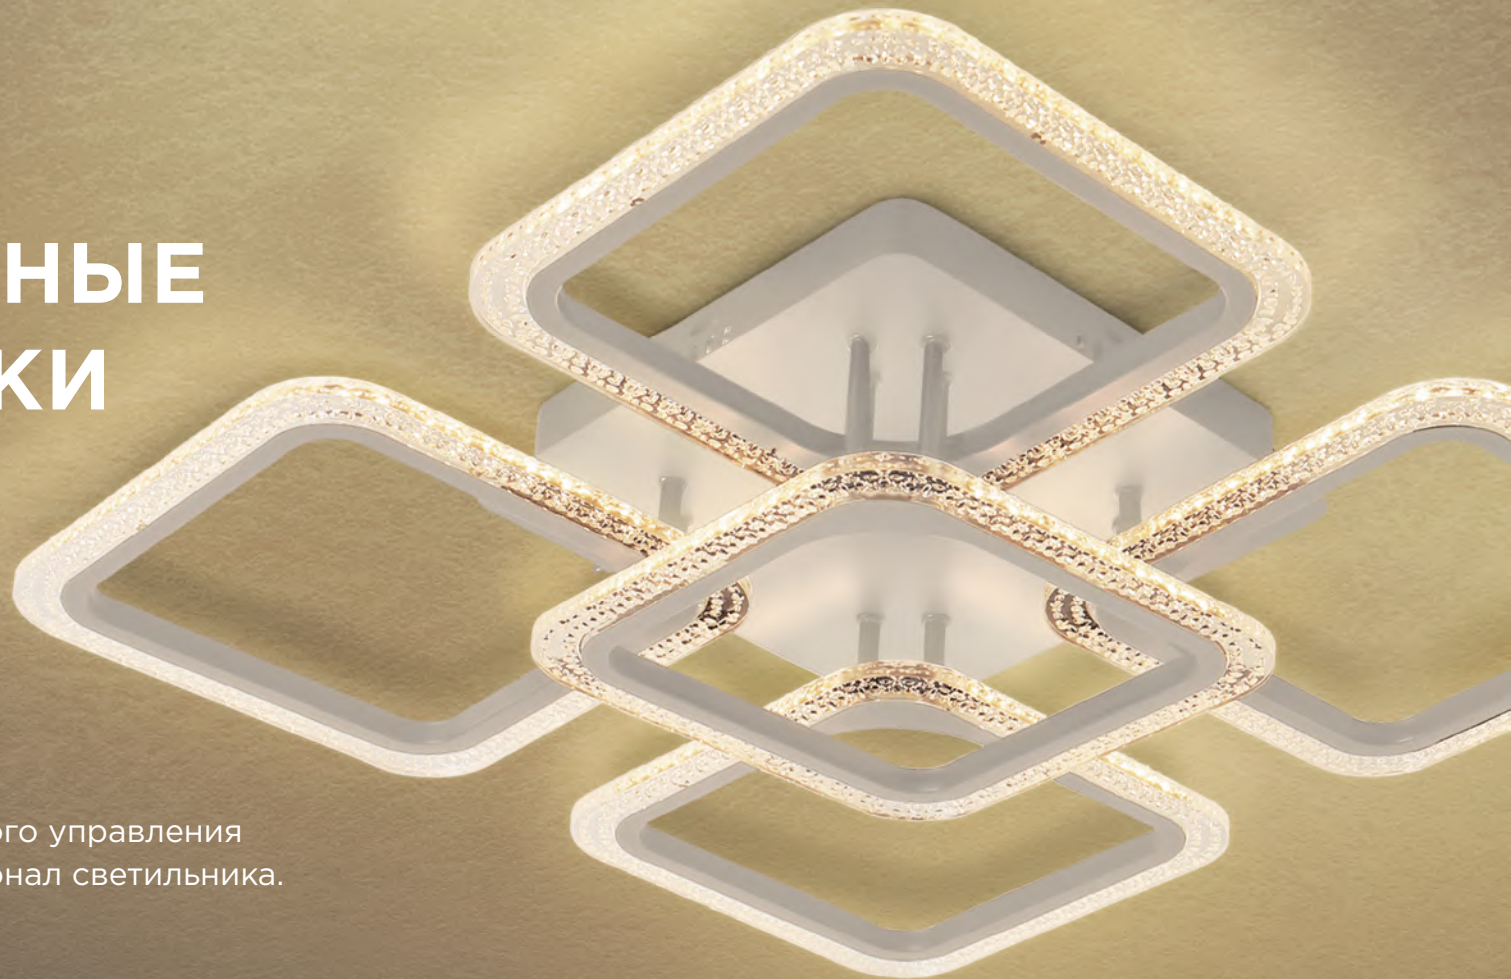

СВЕТОДИОДНЫЕ СВЕТИЛЬНИКИ