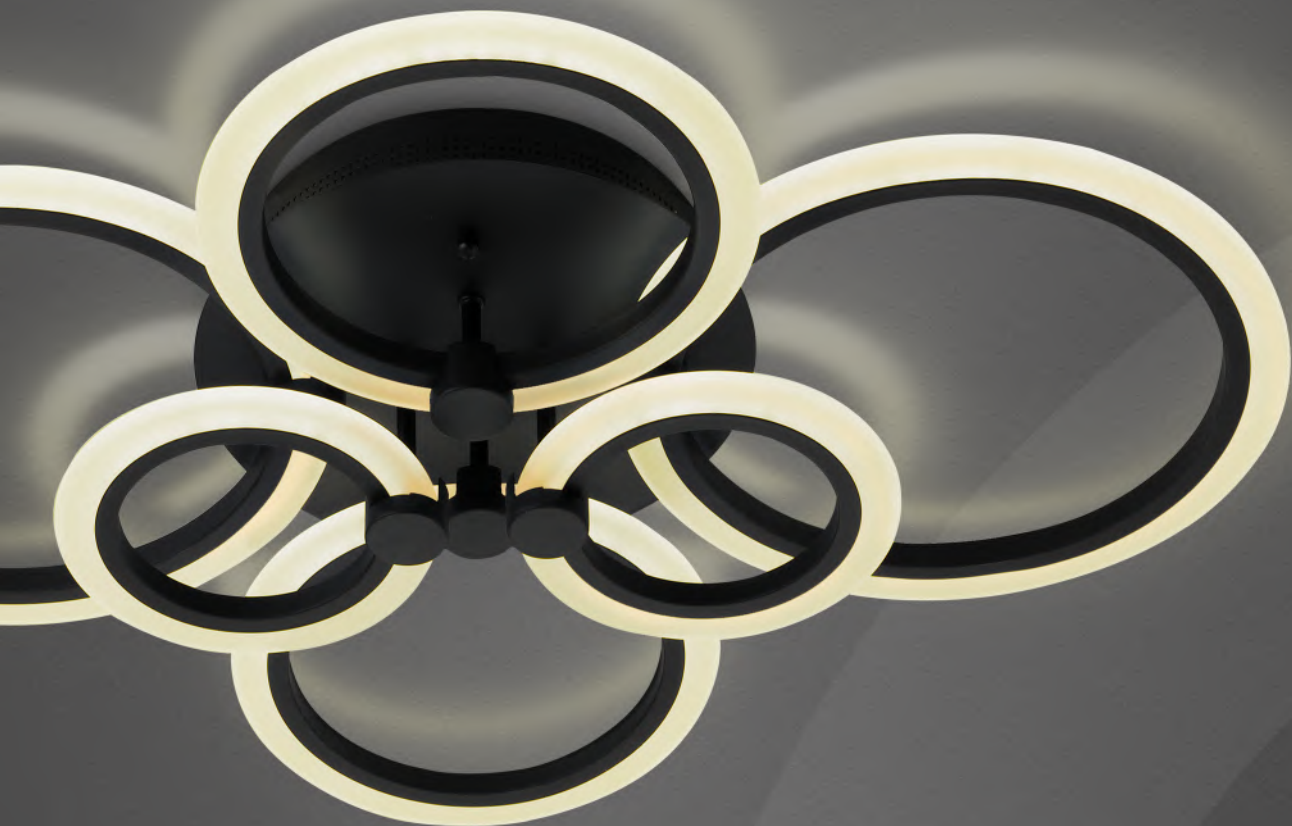

BLISS

ПУЛЬТ УПРАВЛЕНИЯ
В КОМПЛЕКТЕ

ФУНКЦИЯ
НОЧНИКА

СМЕНА ЦВЕТОВОЙ
ТЕМПЕРАТУРЫ

ПОТРЕБЛЯЕМАЯ
МОЩНОСТЬ **120Вт**

СВЕТОВОЙ
ПОТОК **8 400лм**

ЦВЕТОВАЯ
ТЕМПЕРАТУРА **3 000 – 6 500К**