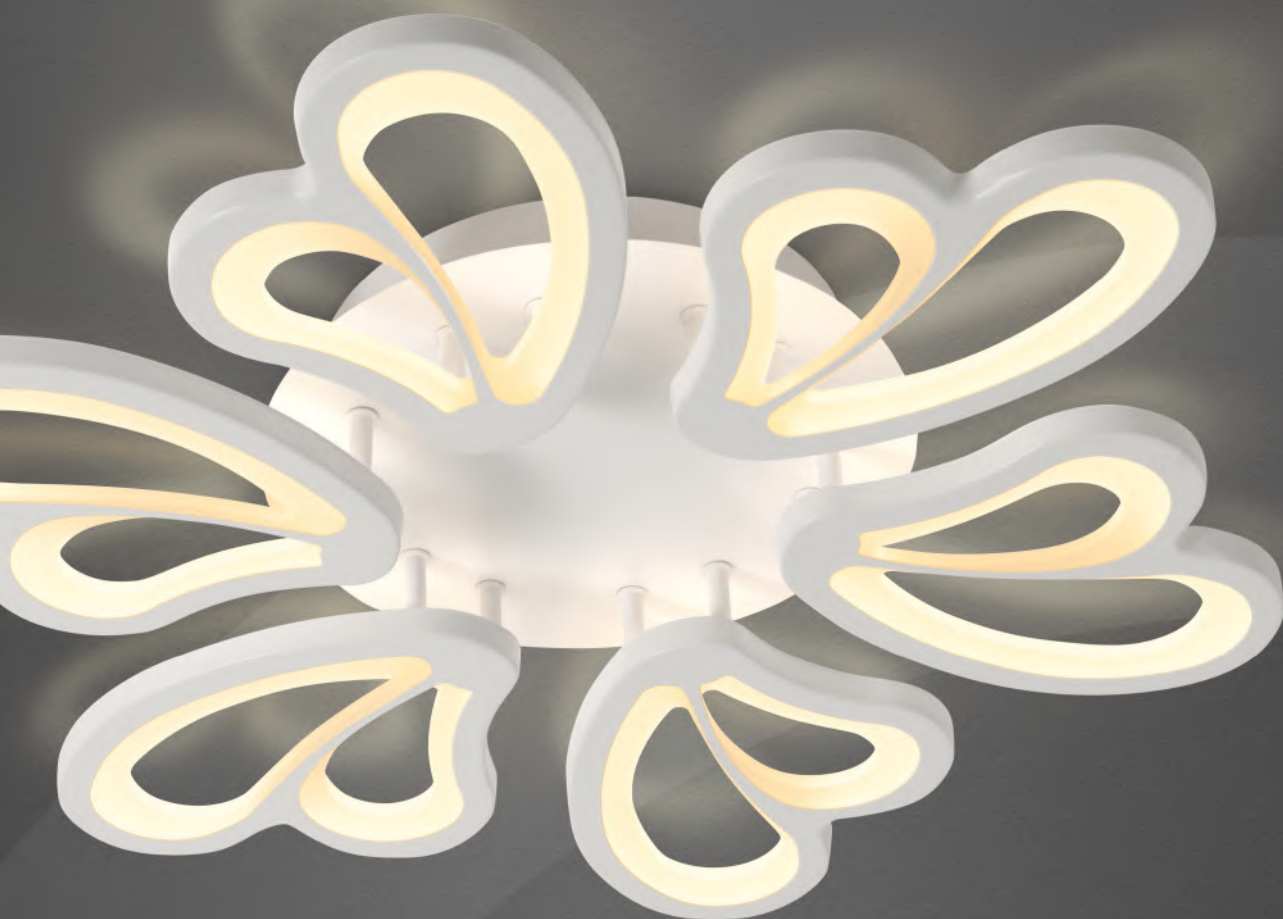

IRIS

ПУЛЬТ УПРАВЛЕНИЯ
В КОМПЛЕКТЕ

ФУНКЦИЯ
НОЧНИКА

СМЕНА ЦВЕТОВОЙ
ТЕМПЕРАТУРЫ

ПОТРЕБЛЯЕМАЯ
МОЩНОСТЬ **120Вт**

СВЕТОВОЙ
ПОТОК **8 400лм**

ЦВЕТОВАЯ
ТЕМПЕРАТУРА **3 000 – 6 500К**