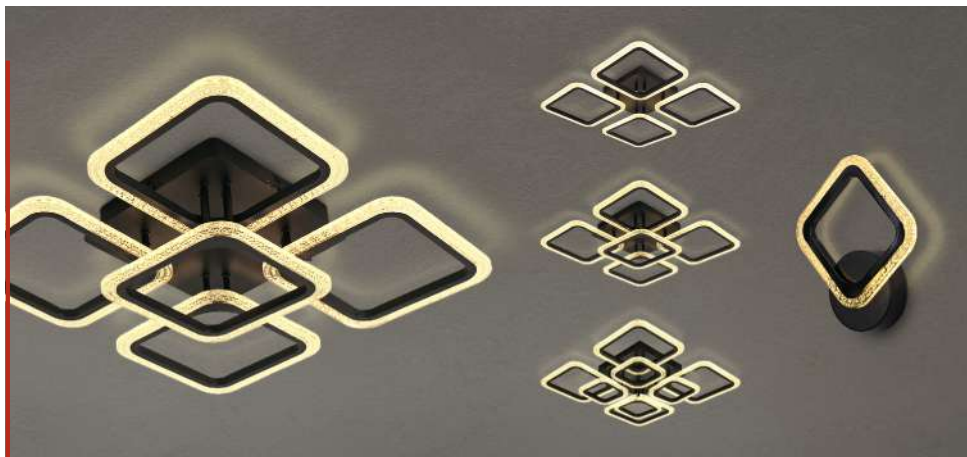

серия ELEGANT

Потолочные и настенные светодиодные светильники серии ELEGANT имеют возможность управления температурой и интенсивностью светового потока.

6-9 стр.

ARIS