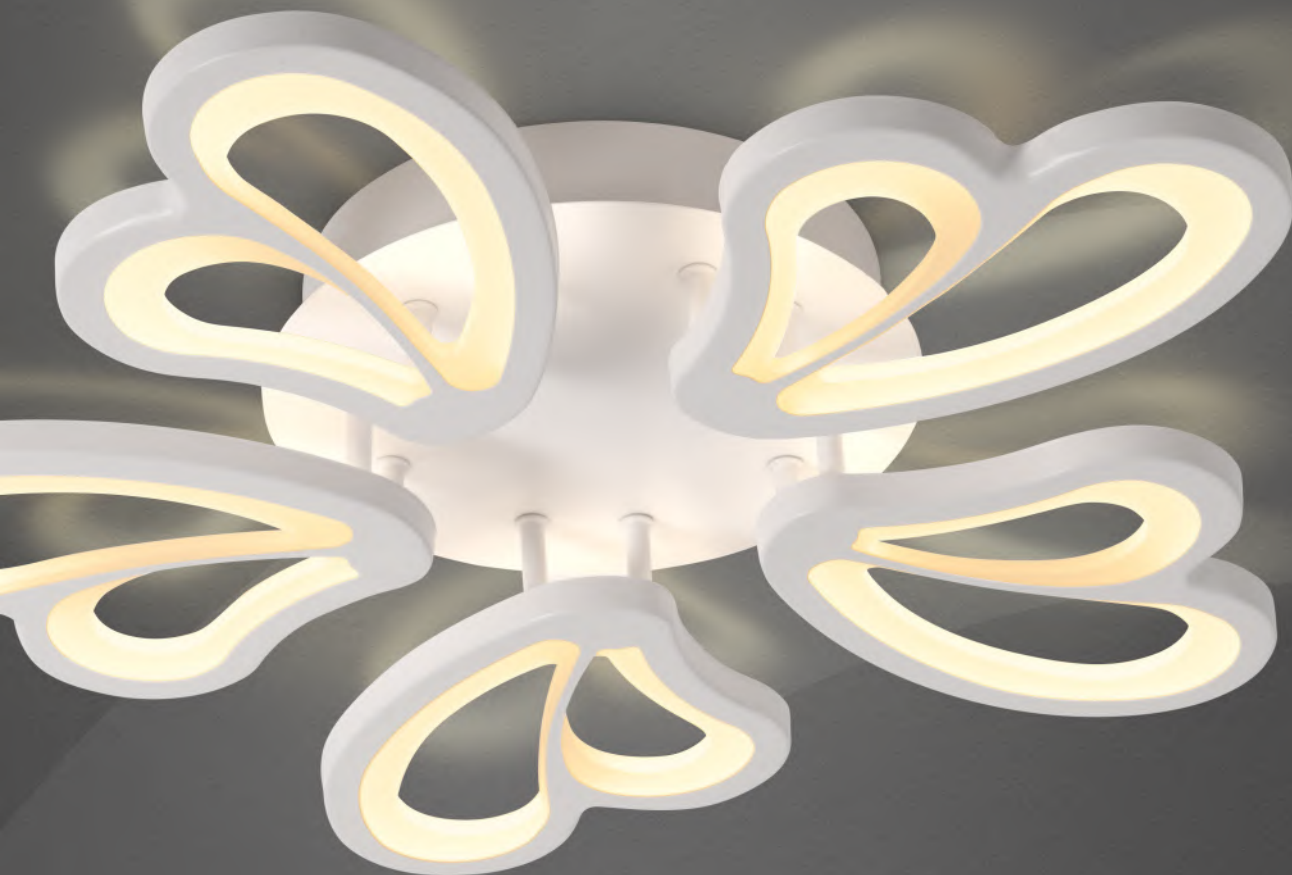

IRIS

ПУЛЬТ УПРАВЛЕНИЯ
В КОМПЛЕКТЕ

ФУНКЦИЯ
НОЧНИКА

СМЕНА ЦВЕТОВОЙ
ТЕМПЕРАТУРЫ

ПОТРЕБЛЯЕМАЯ
МОЩНОСТЬ **90Вт**

СВЕТОВОЙ
ПОТОК **7 000лм**

ЦВЕТОВАЯ
ТЕМПЕРАТУРА **3 000 – 6 500К**