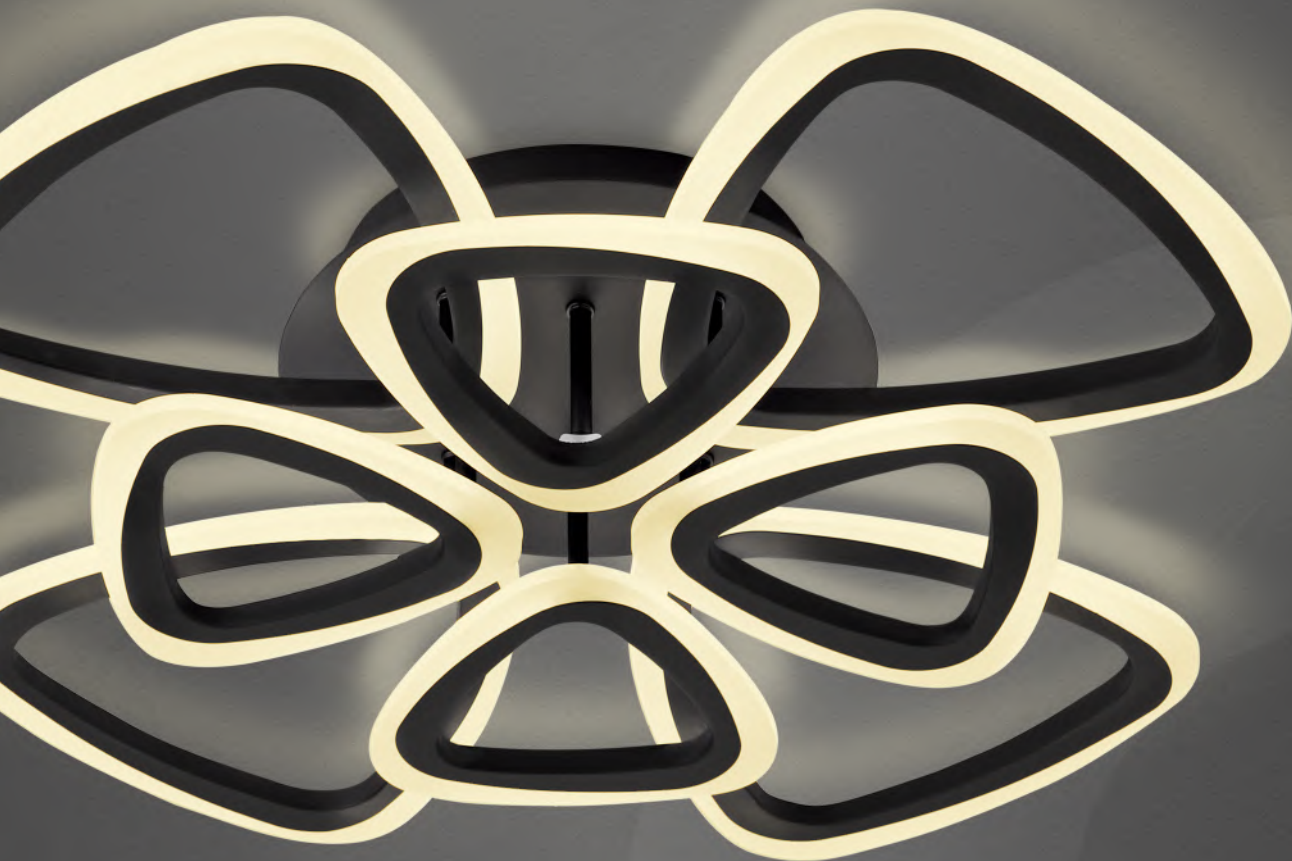

SANSA

ПУЛЬТ УПРАВЛЕНИЯ
В КОМПЛЕКТЕ

ФУНКЦИЯ
НОЧНИКА

СМЕНА ЦВЕТОВОЙ
ТЕМПЕРАТУРЫ

ПОТРЕБЛЯЕМАЯ
МОЩНОСТЬ **120Вт**

СВЕТОВОЙ
ПОТОК **8 400лм**

ЦВЕТОВАЯ
ТЕМПЕРАТУРА **3 000 – 6 500К**