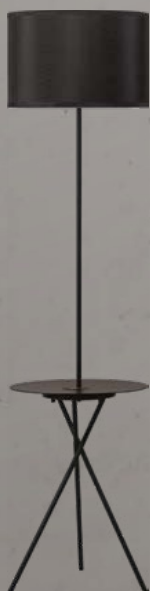

150CM
ДЛИНА ШНУРА

ВЫКЛЮЧАТЕЛЬ
НА ШНУРЕ

УСТОЙЧИВОЕ
УТЯЖЕЛЕННОЕ ОСНОВАНИЕ

ПОДХОДЯТ ЛАМПЫ
МОЩНОСТЬЮ ДО 60Вт

NEW

ТНО 01

 гибкая стойка

Артикул	Модель	Цвет корпуса	Максимальная мощность, Вт	Цоколь	Размер ДхШхВ, мм	Количество в коробе, шт
4690612042664	ТНО 01Б	белый	60	E27	230 x 210 x 1 570	1 NEW
4690612042657	ТНО 01Ч	черный	60	E27	230 x 210 x 1 570	1 NEW

ТНО 01-2

 поворотный плафон

Артикул	Модель	Цвет корпуса	Максимальная мощность, Вт	Цоколь	Размер ДхШхВ, мм	Количество в коробе, шт
4690612049632	ТНО 01-2Б	белый	60	E27	230 x 230 x 1 600	1 NEW
4690612049625	ТНО 01-2Ч	черный	60	E27	230 x 230 x 1 600	1 NEW

ТНО 02

 плафон для подсветки с цоколем E14

Артикул	Модель	Цвет корпуса	Максимальная мощность, Вт	Цоколь	Размер ДхШхВ, мм	Количество в коробе, шт
4690612042671	ТНО 02С	серебро	60	E27 + E14	240 x 220 x 1 800	12 NEW
4690612048512	ТНО 02Ч	черный	60	E27 + E14	240 x 220 x 1 800	12 NEW

ТНО 03

 поворотный плафон

Артикул	Модель	Цвет корпуса	Максимальная мощность, Вт	Цоколь	Размер ДхШхВ, мм	Количество в коробе, шт
4690612042695	ТНО 03Б	белый	60	E27	230 x 230 x 1 570	3 NEW
4690612042688	ТНО 03Ч	черный	60	E27	230 x 230 x 1 570	3 NEW